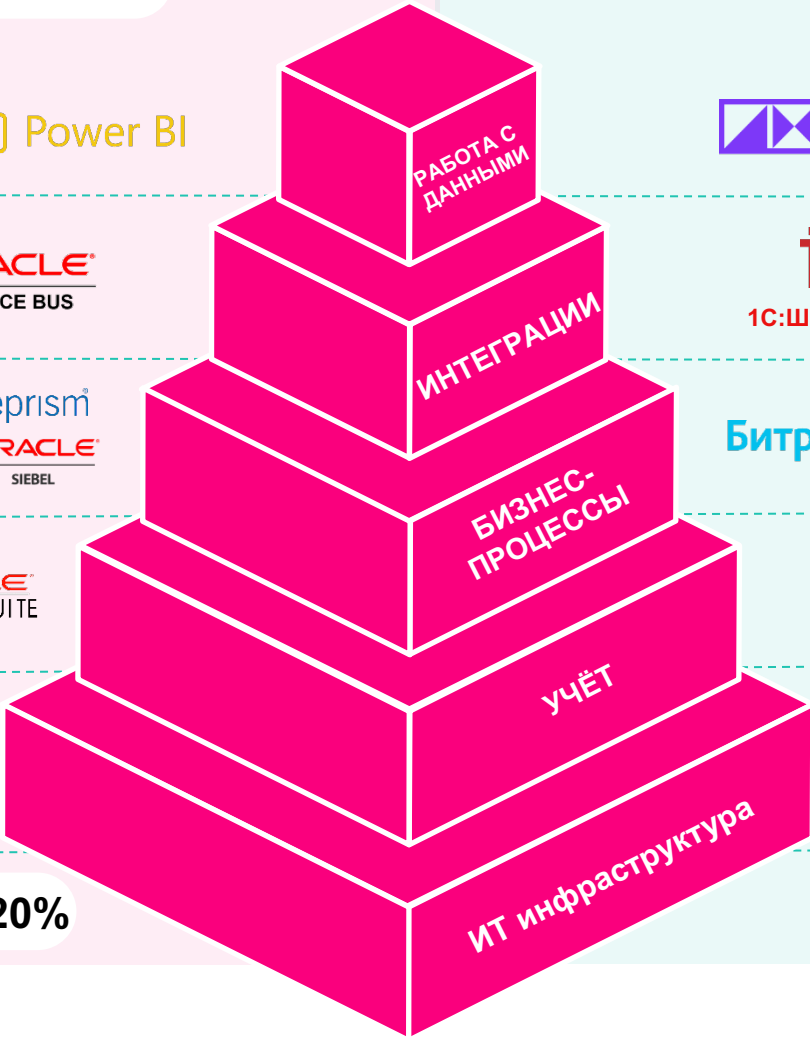

Задача 2024 – 80% российского ПО

Иностранное ПО 2022 год – 80%

Российское ПО 2022 год – 20%

Qlik Q + tableau Power BI

PIX BI VISIOLOGY modus anylogic

SAP PI SAP MDG ORACLE SERVICE BUS

1C:Шина 1C:MDM RabbitMQ Synapse

SharePoint Office365 blueprism salesforce UiPath Microsoft Dynamics ORACLE SIEBEL

Битрикс24 360 PIX RPA 1C первый.Бит БИТ.WMS

SAP Microsoft Dynamics ORACLE E-BUSINESS SUITE

1C первый.Бит БИТ.ФИНАНС ОПТИМИЗАЦИЯ ПРОИЗВОДИТЕЛЬНОСТИ

Windows Microsoft SQL Server ORACLE DATABASE

ASTRA LINUX kaspersky PostgreSQL Platform V base alt xsignal PostgresPro Pangolin Synapse

Иностранное ПО 2024 год – 20%

Российское ПО 2024 год – 80%