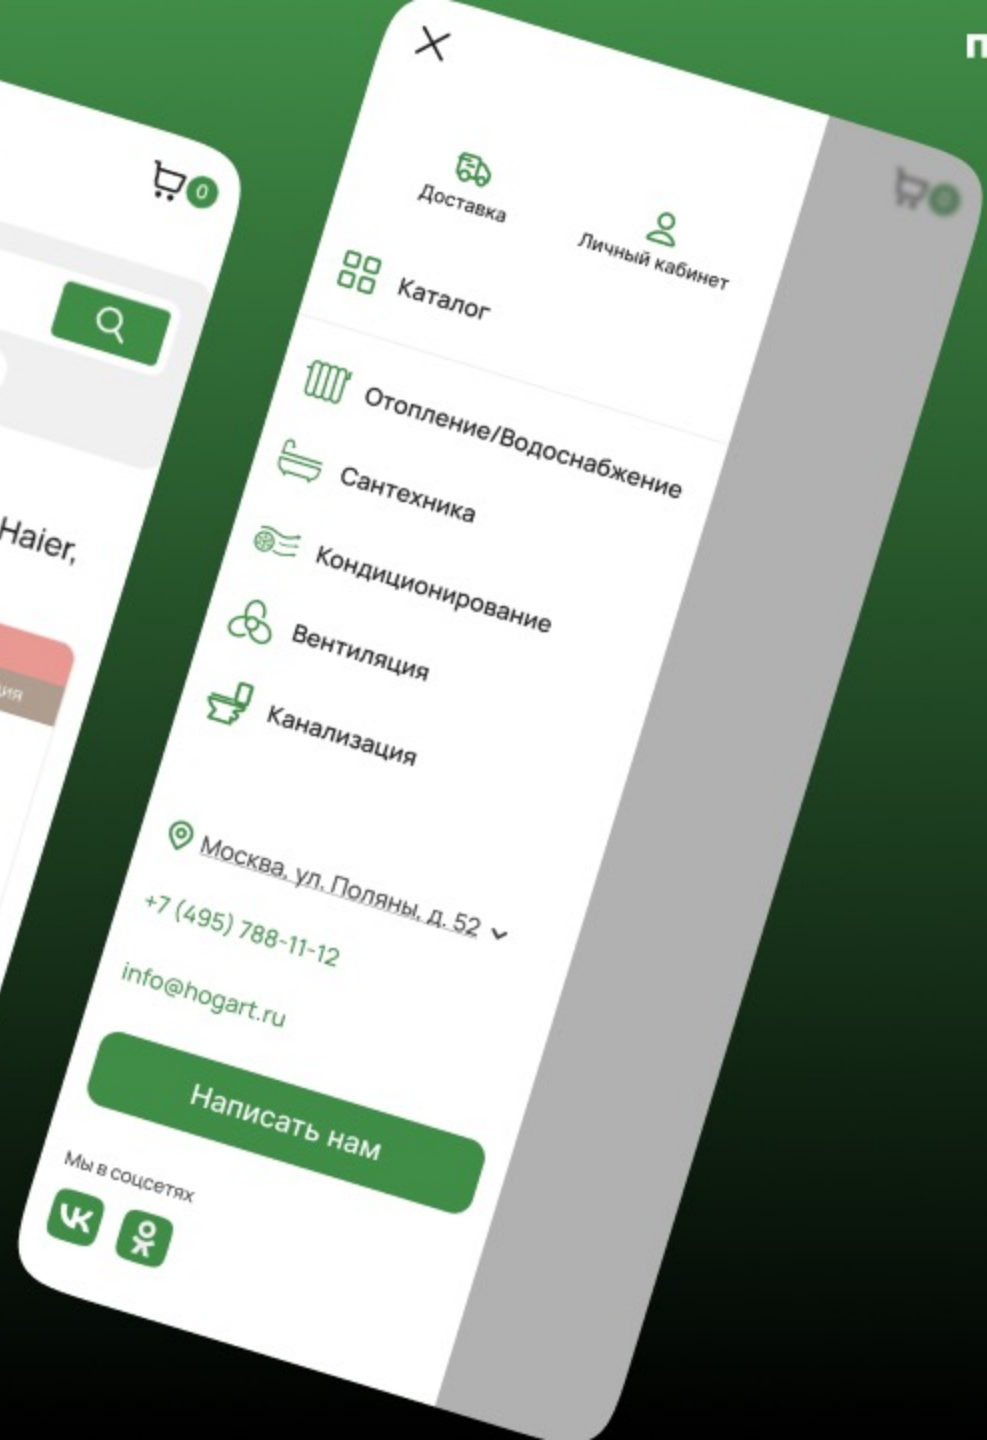

В корзину

Показать все товары

Москва, ул. Поляны, д. 52

- О компании
- Новости
- Акции
- Новинки
- Распродажа
- Шоурум
- Референс-объекты

- Бренды
- Контакты
- Доставка
- Сервисный центр
- Автоматизация
- Мероприятия

Полезная информация  
[Скачать каталог](#)

+7 (495) 788-11-12

info@hogart.ru

Написать нам

Мы в соцсетях

# NIGHTINGALE

Разработка сайта на Tilda  
экс-главреду журналов  
Tatler и Vogue Russia

*nightingale* (gifts)

NEW  
СПЕЦИАЛЬНЫЙ  
ВЫПУСК

nightingale