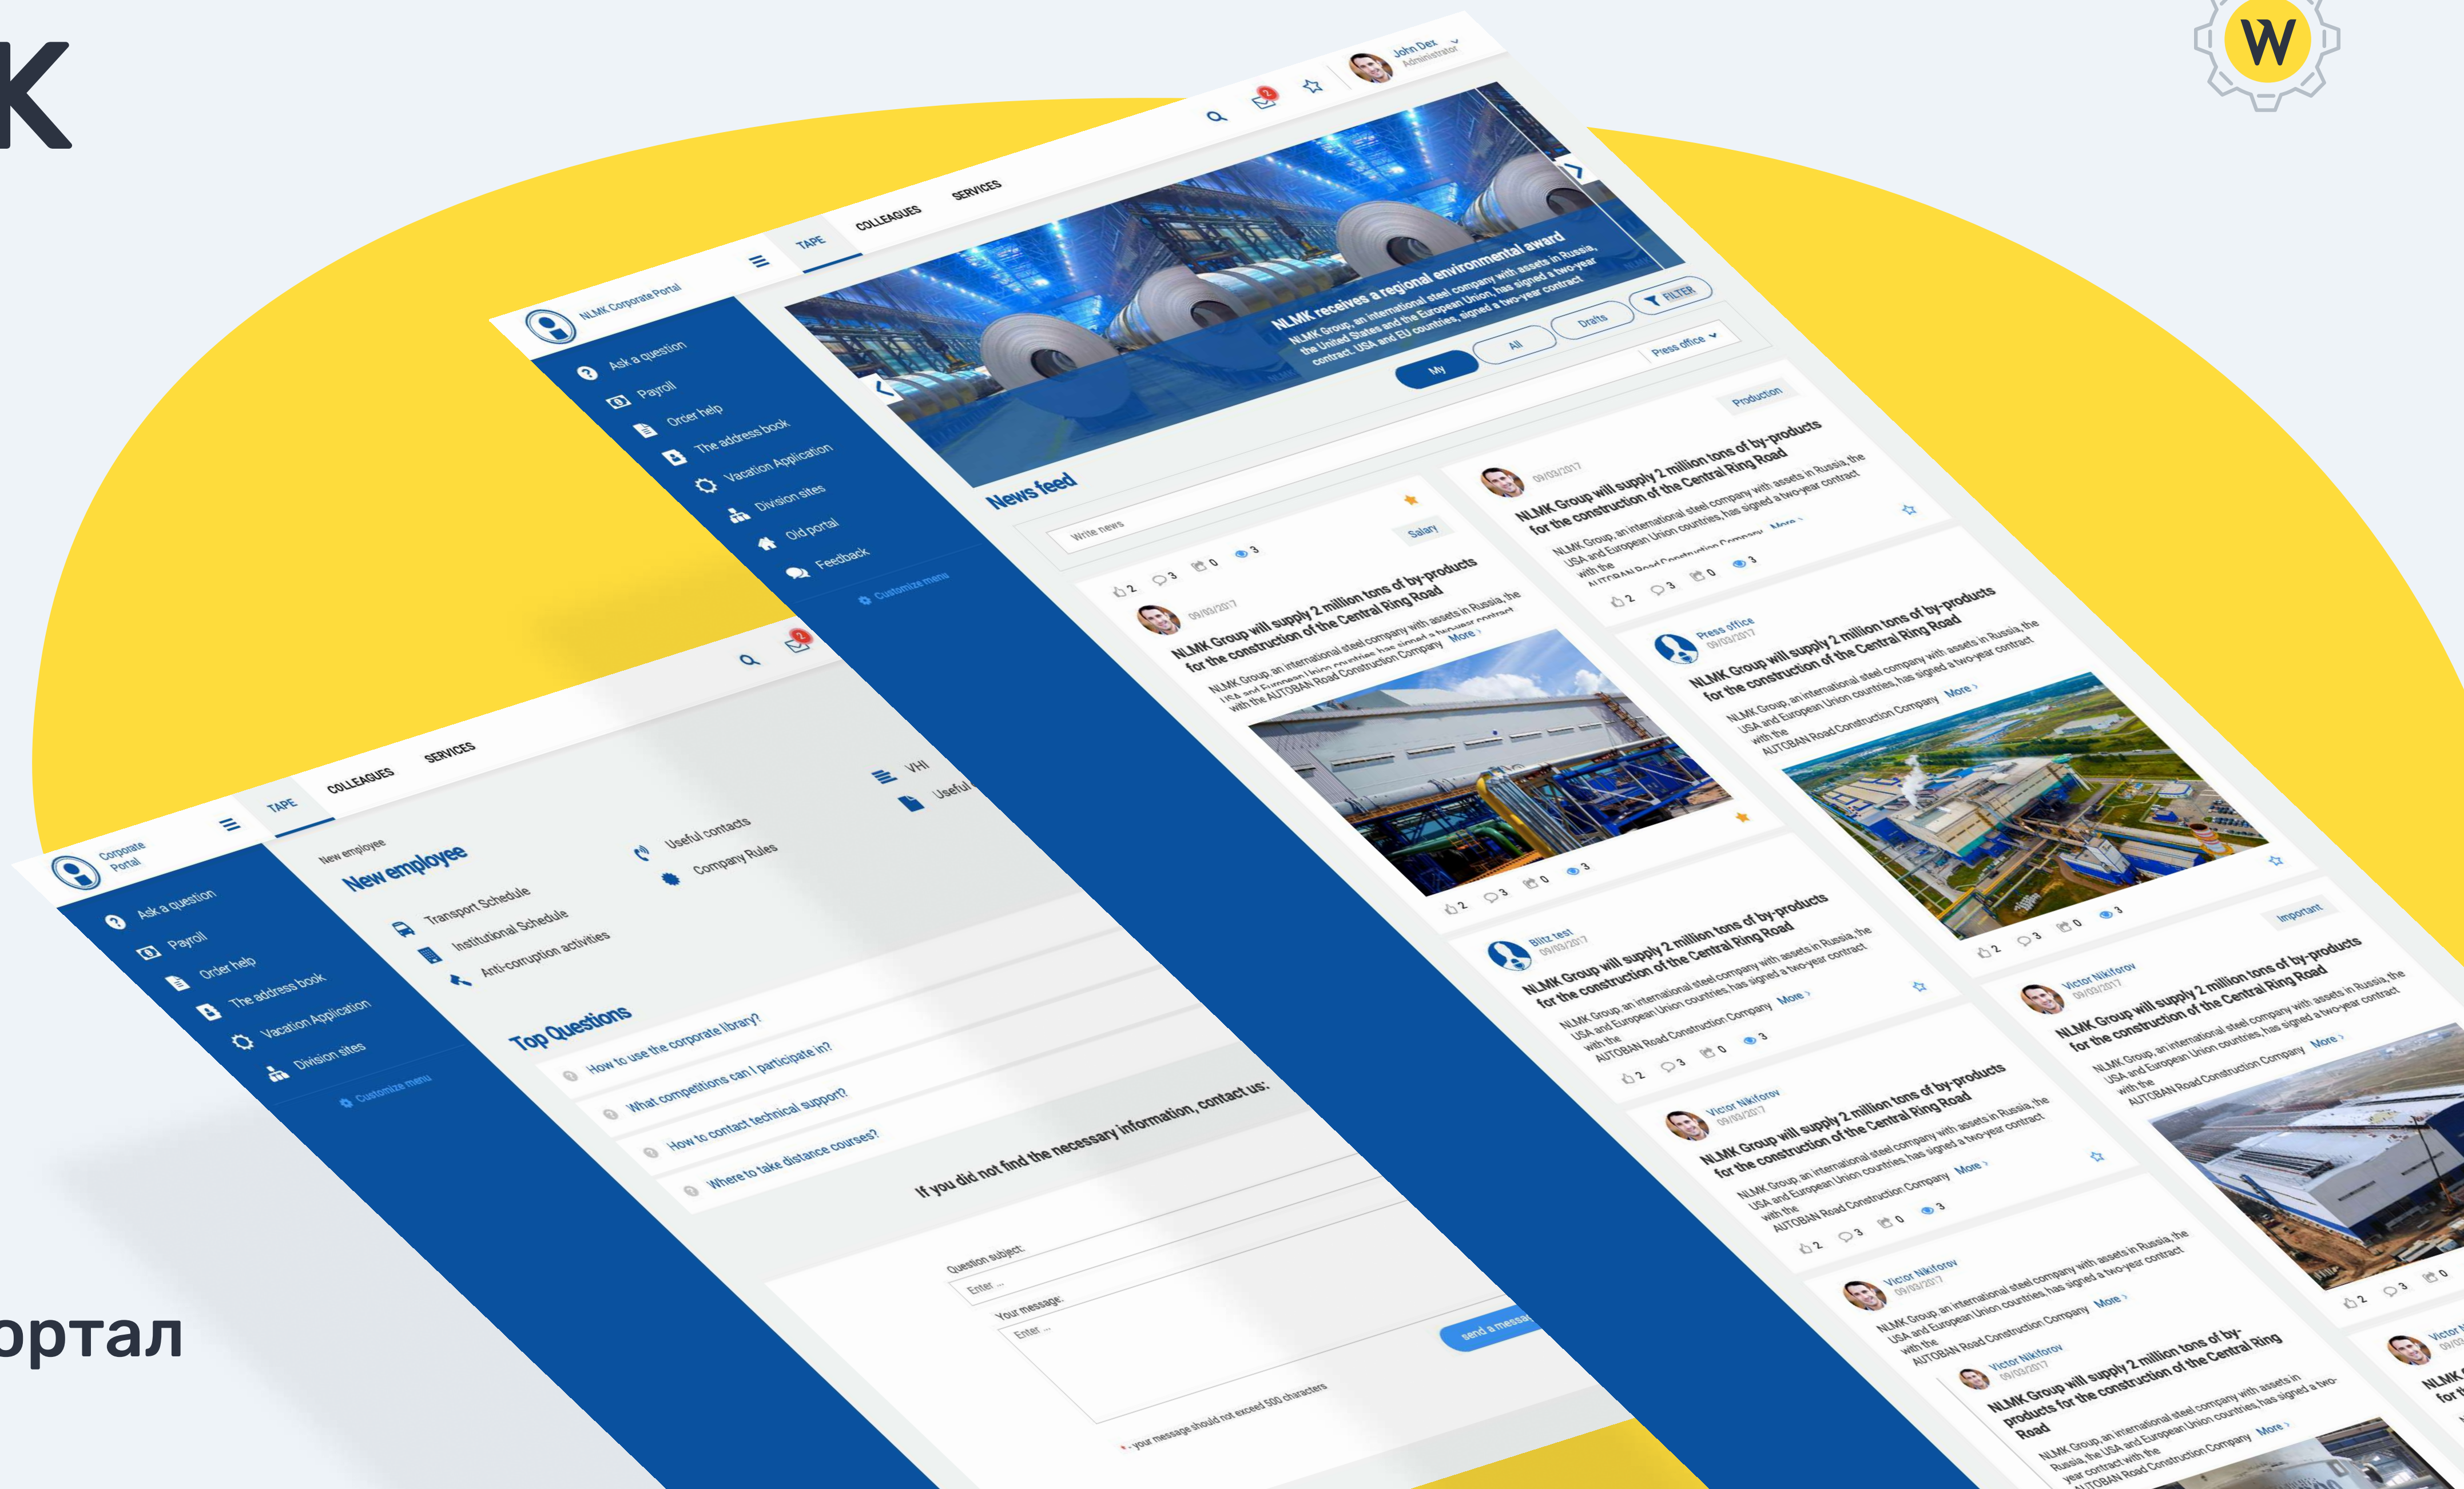

www.royalcanin.com

Программа лояльности/b2b

NLMK

Лучший портал

Evolet

ERP/CRM/FRP/SFM/
WMS/TMS/HRM

Mercedes-Benz

Автоматизация лизинга/ЭЦП