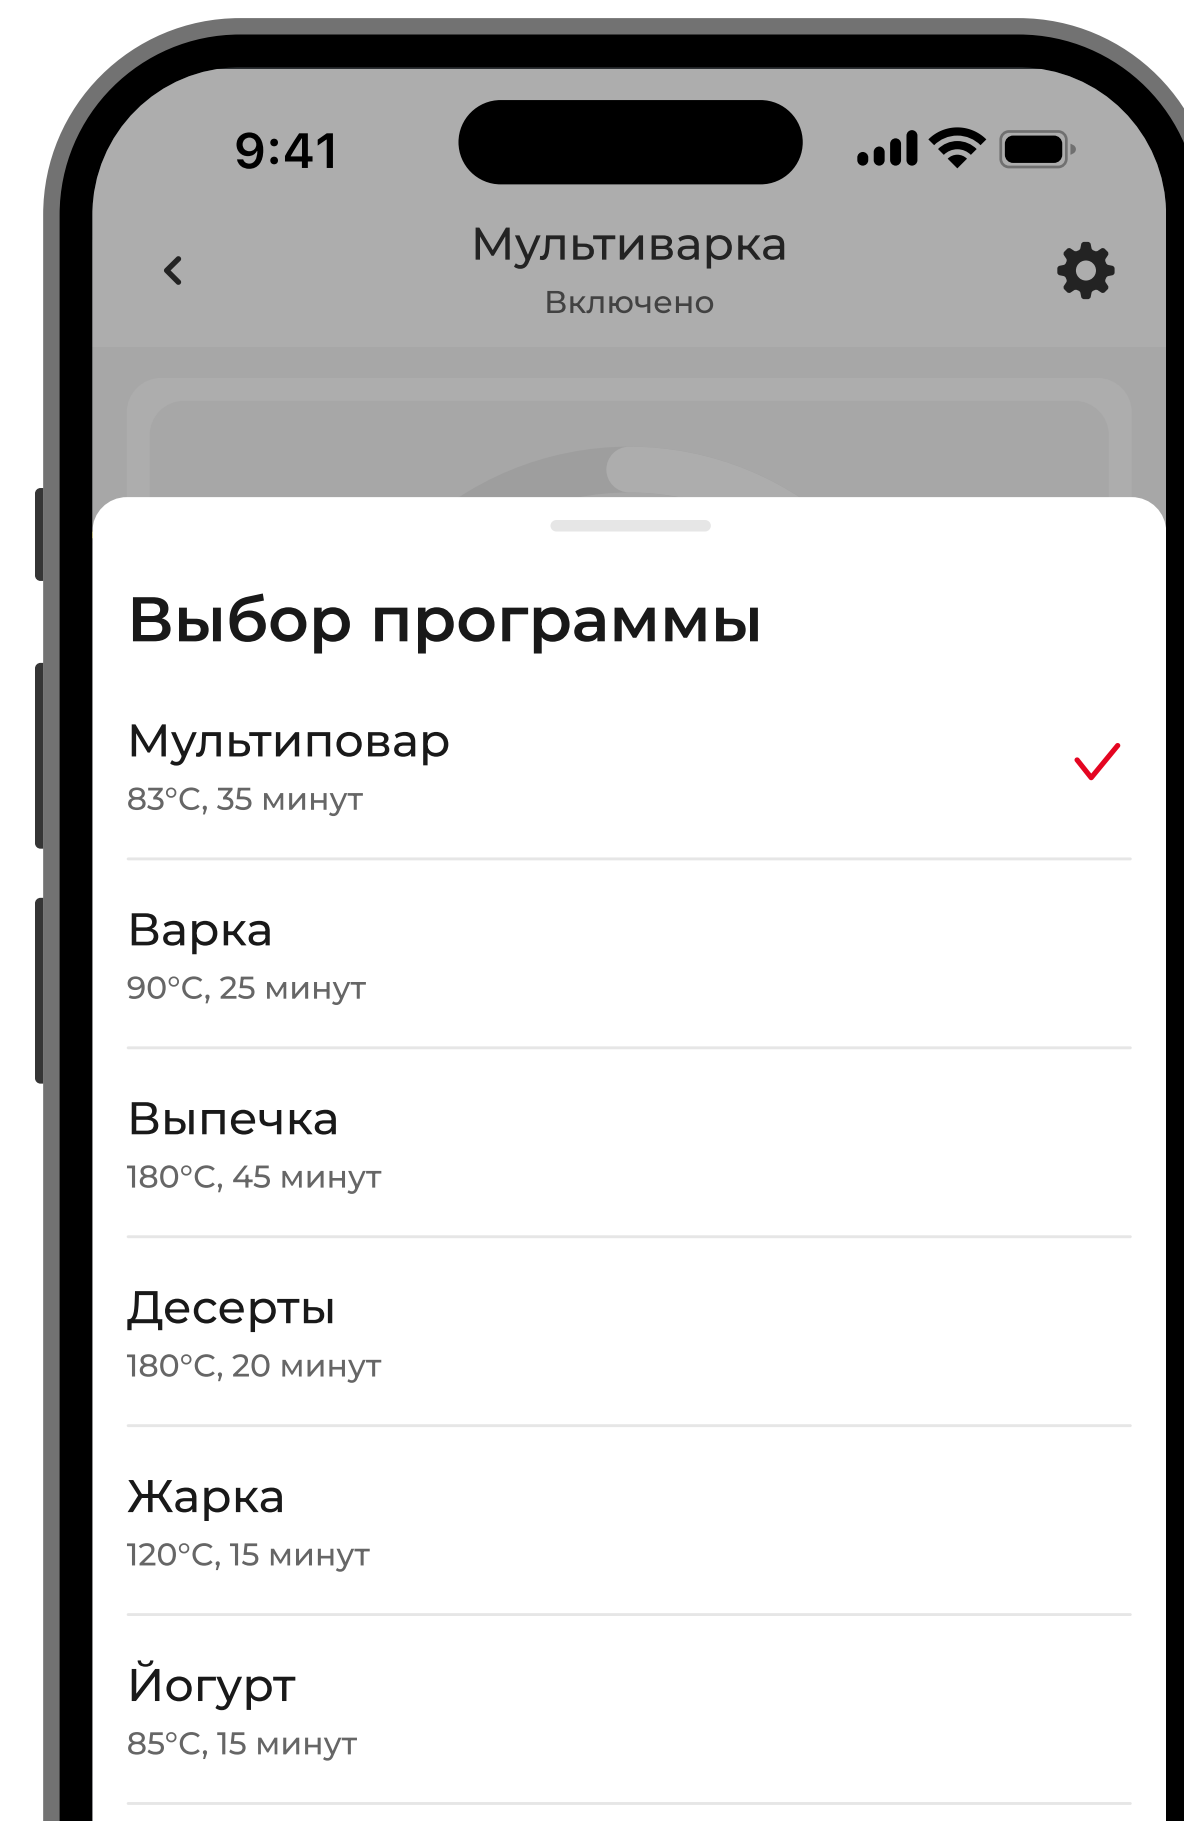

Внедрили управление через голосового помощника.

Пользователь

Алиса, пора пить чай!

Алиса

Сейчас создам уютную атмосферу.
Выключаю свет, включаю сериал,
завариваю чай. Приятного отдыха!

Подсказки

Теперь не нужно запоминать все сценарии и пресеты — приложение подскажет, как нагреть воду до 60 градусов или приготовить изысканный соус.

У каждого из 45 устройств есть нестандартные настройки. Мы учли все разнообразие и с нуля создали «язык общения» между мобильным приложением и бытовой техникой.

Осталось
19:32

Сейчас 43°C

95°C

35°C

Осталось
19:32