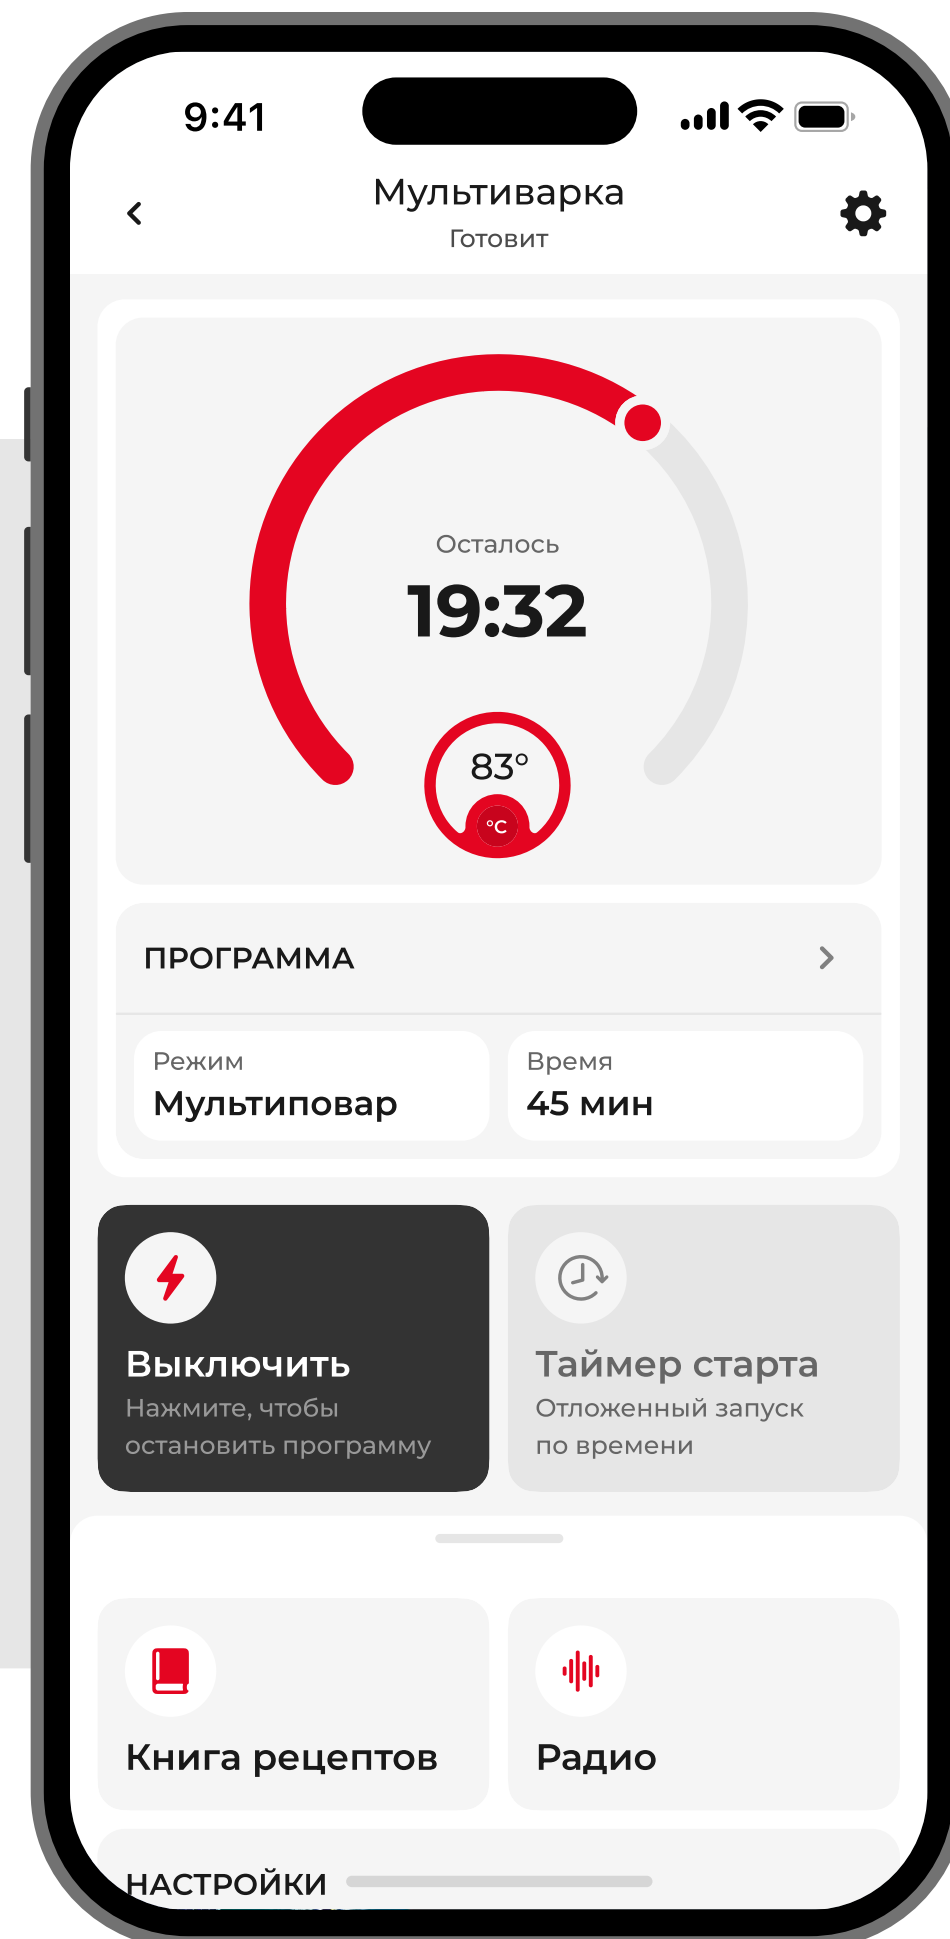

Управление WiFi-устройствами

Реализовали возможность управления более технологичными WiFi-устройствами с использованием MQTT протокола.

Множество устройств

Расширили количество устройств, которыми можно управлять через приложение с нуля до 45.

Внедрили управление через голосового помощника.

Пользователь

Алиса, пора пить чай!

Алиса

Сейчас создам уютную атмосферу.
Выключаю свет, включаю сериал,
завариваю чай. Приятного отдыха!

Подсказки

Теперь не нужно запоминать все сценарии и пресеты — приложение подскажет, как нагреть воду до 60 градусов или приготовить изысканный соус.

У каждого из 45 устройств есть нестандартные настройки. Мы учли все разнообразие и с нуля создали «язык общения» между мобильным приложением и бытовой техникой.

Осталось
19:32

Сейчас 43°C

95°C

35°C

Осталось
19:32