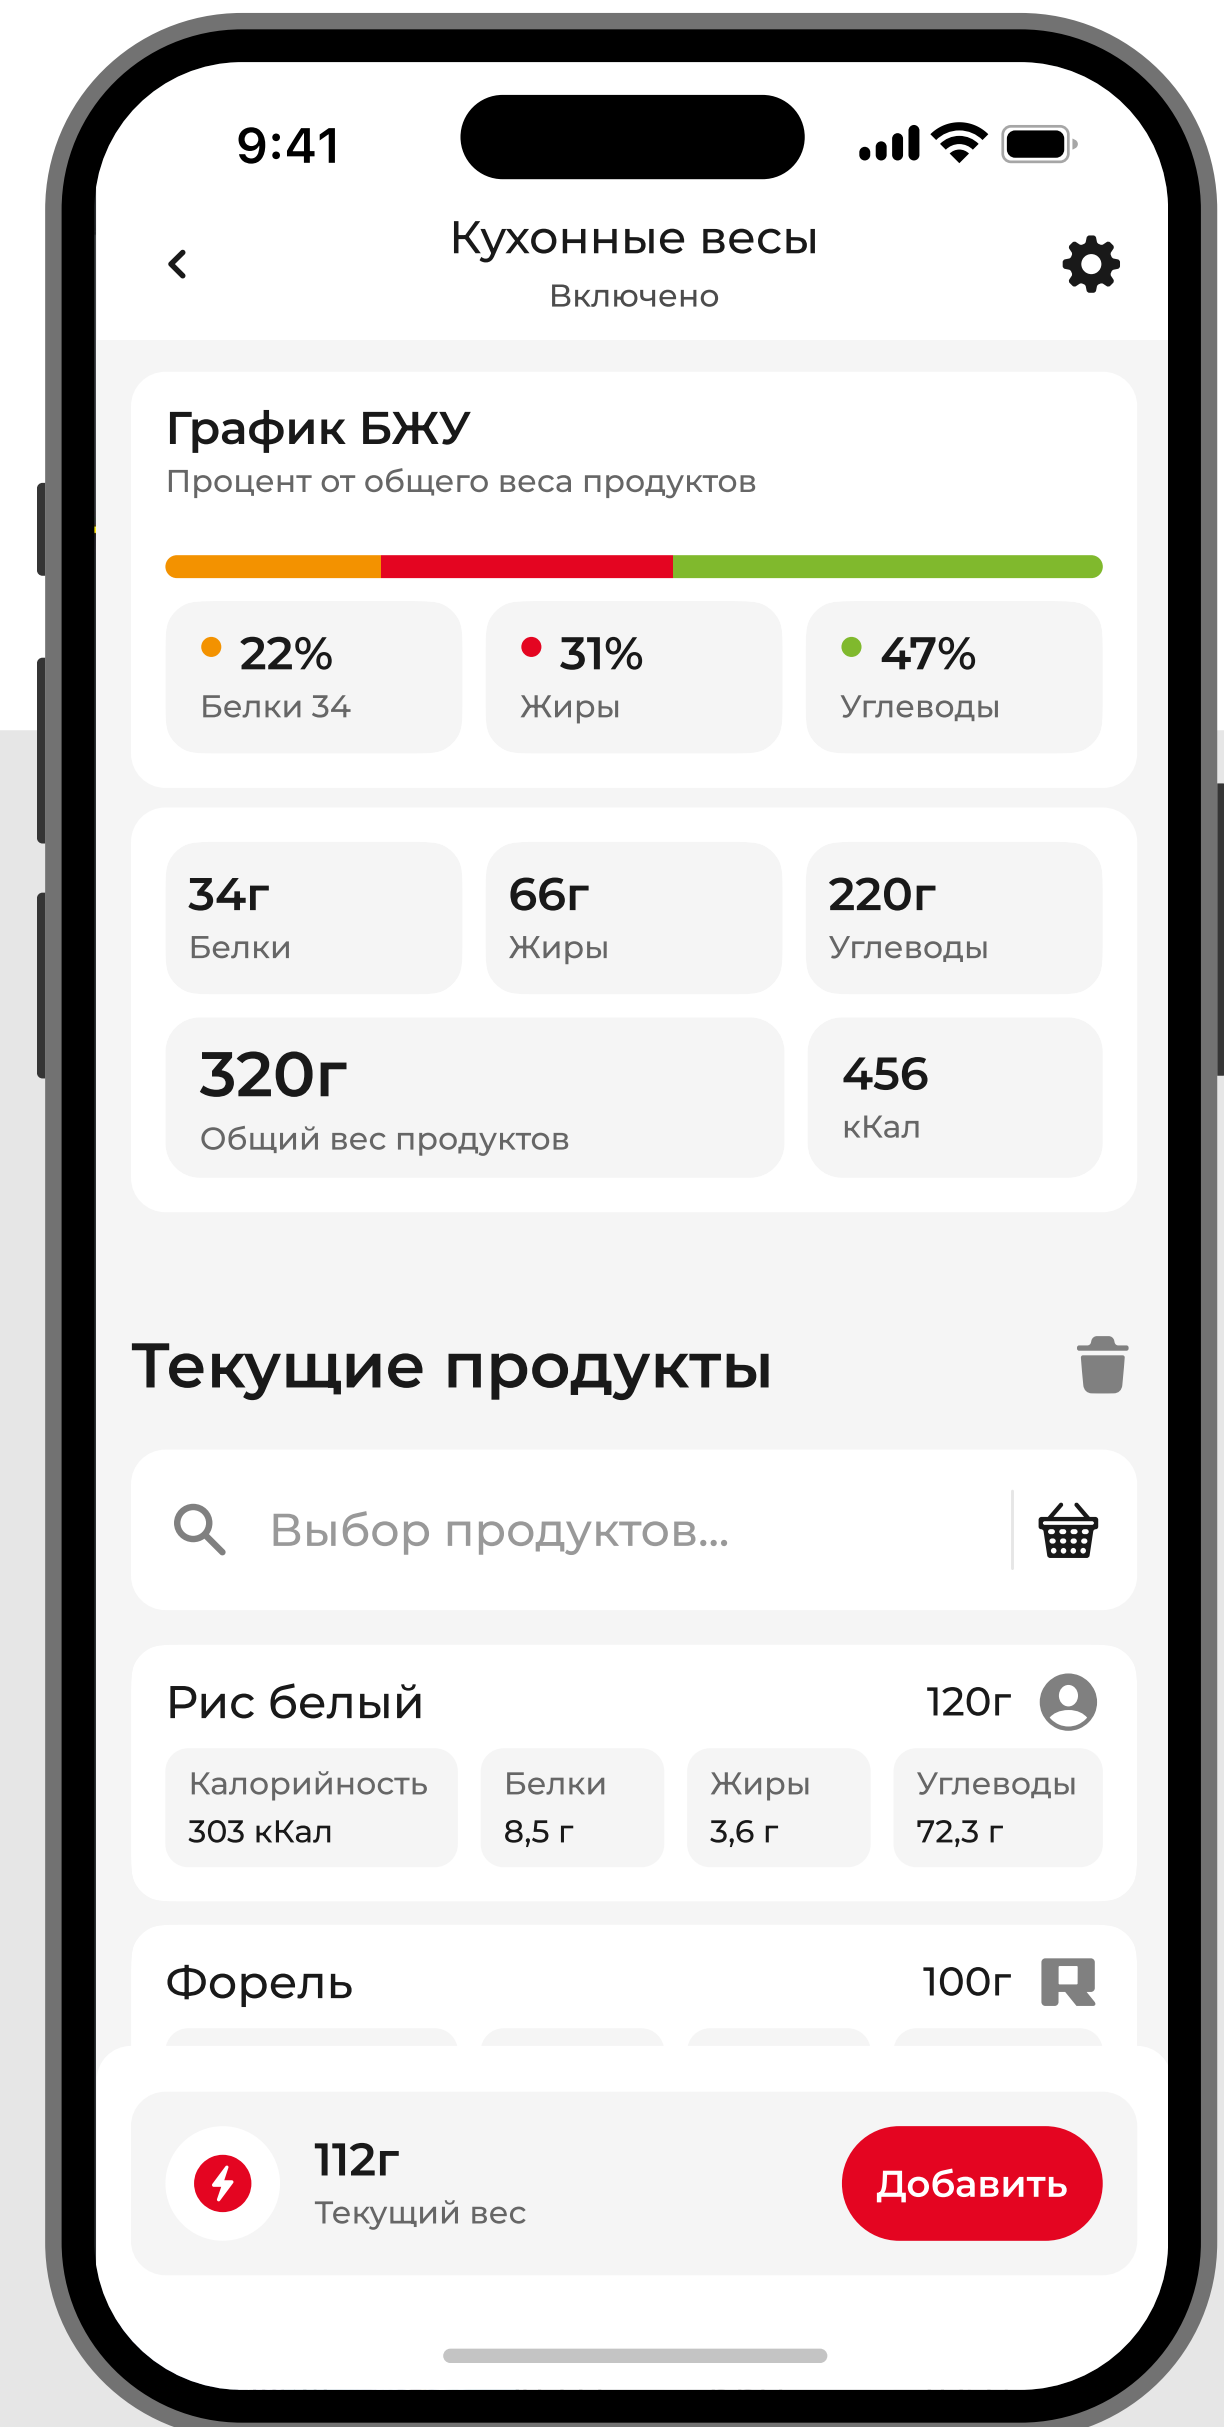

Мы помогли **REDMOND**
решить несколько
стратегических задач

REDMOND Smart Home — Умная техника

С нуля и в кратчайшие сроки разработали приложение для управления умными устройствами.

REDMOND Gateway

Создали внутреннее приложение Redmond Gateway — аналог хаба, который обеспечивает коннект с бытовой техникой по Bluetooth даже если пользователь вне зоны досягаемости.

Управление WiFi-устройствами

Реализовали возможность управления более технологичными WiFi-устройствами с использованием MQTT протокола.

Множество устройств

Расширили количество устройств, которыми можно управлять через приложение с нуля до 45.