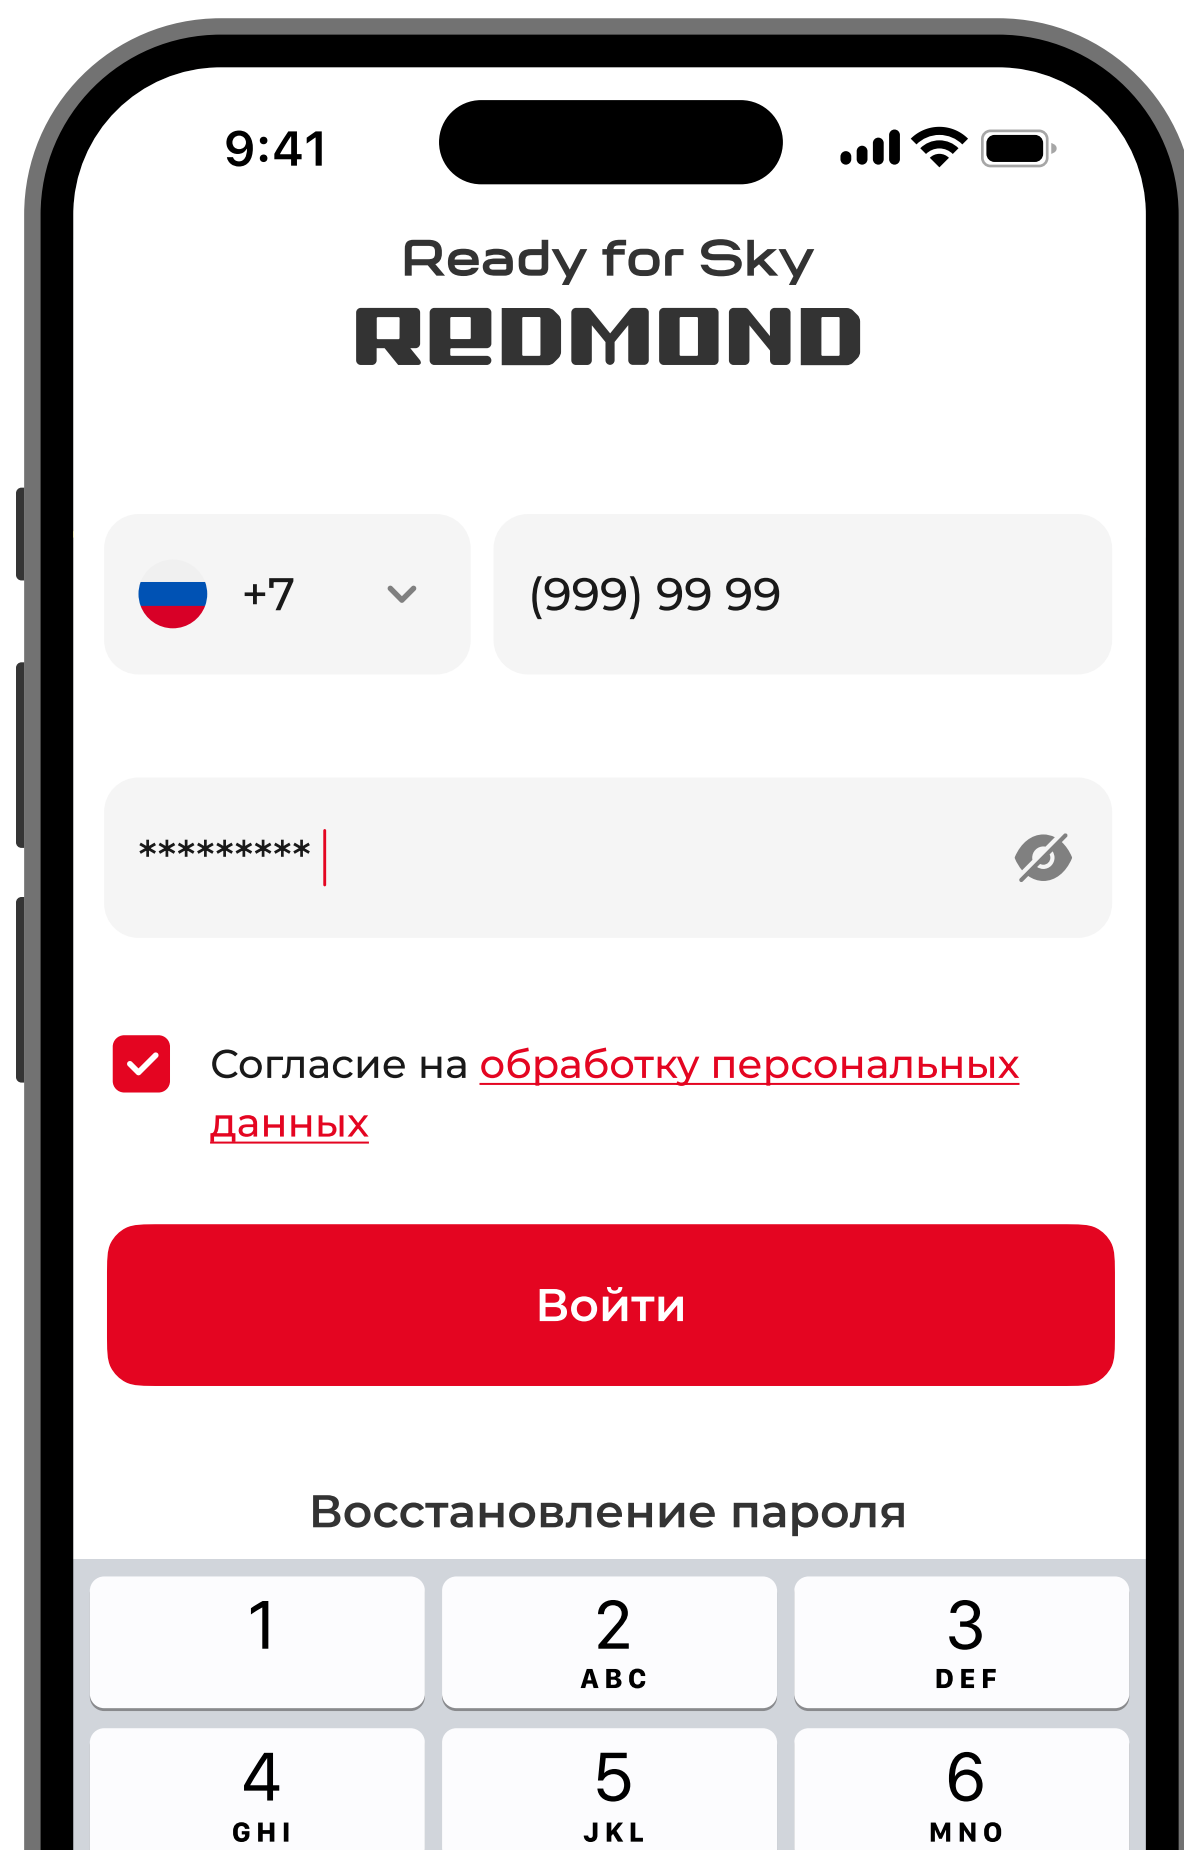

Мы помогли **REDMOND**
решить несколько
стратегических задач

REDMOND Smart Home — Умная техника

С нуля и в кратчайшие сроки разработали приложение для управления умными устройствами.

REDMOND Gateway

Создали внутреннее приложение Redmond Gateway — аналог хаба, который обеспечивает коннект с бытовой техникой по Bluetooth даже если пользователь вне зоны досягаемости.