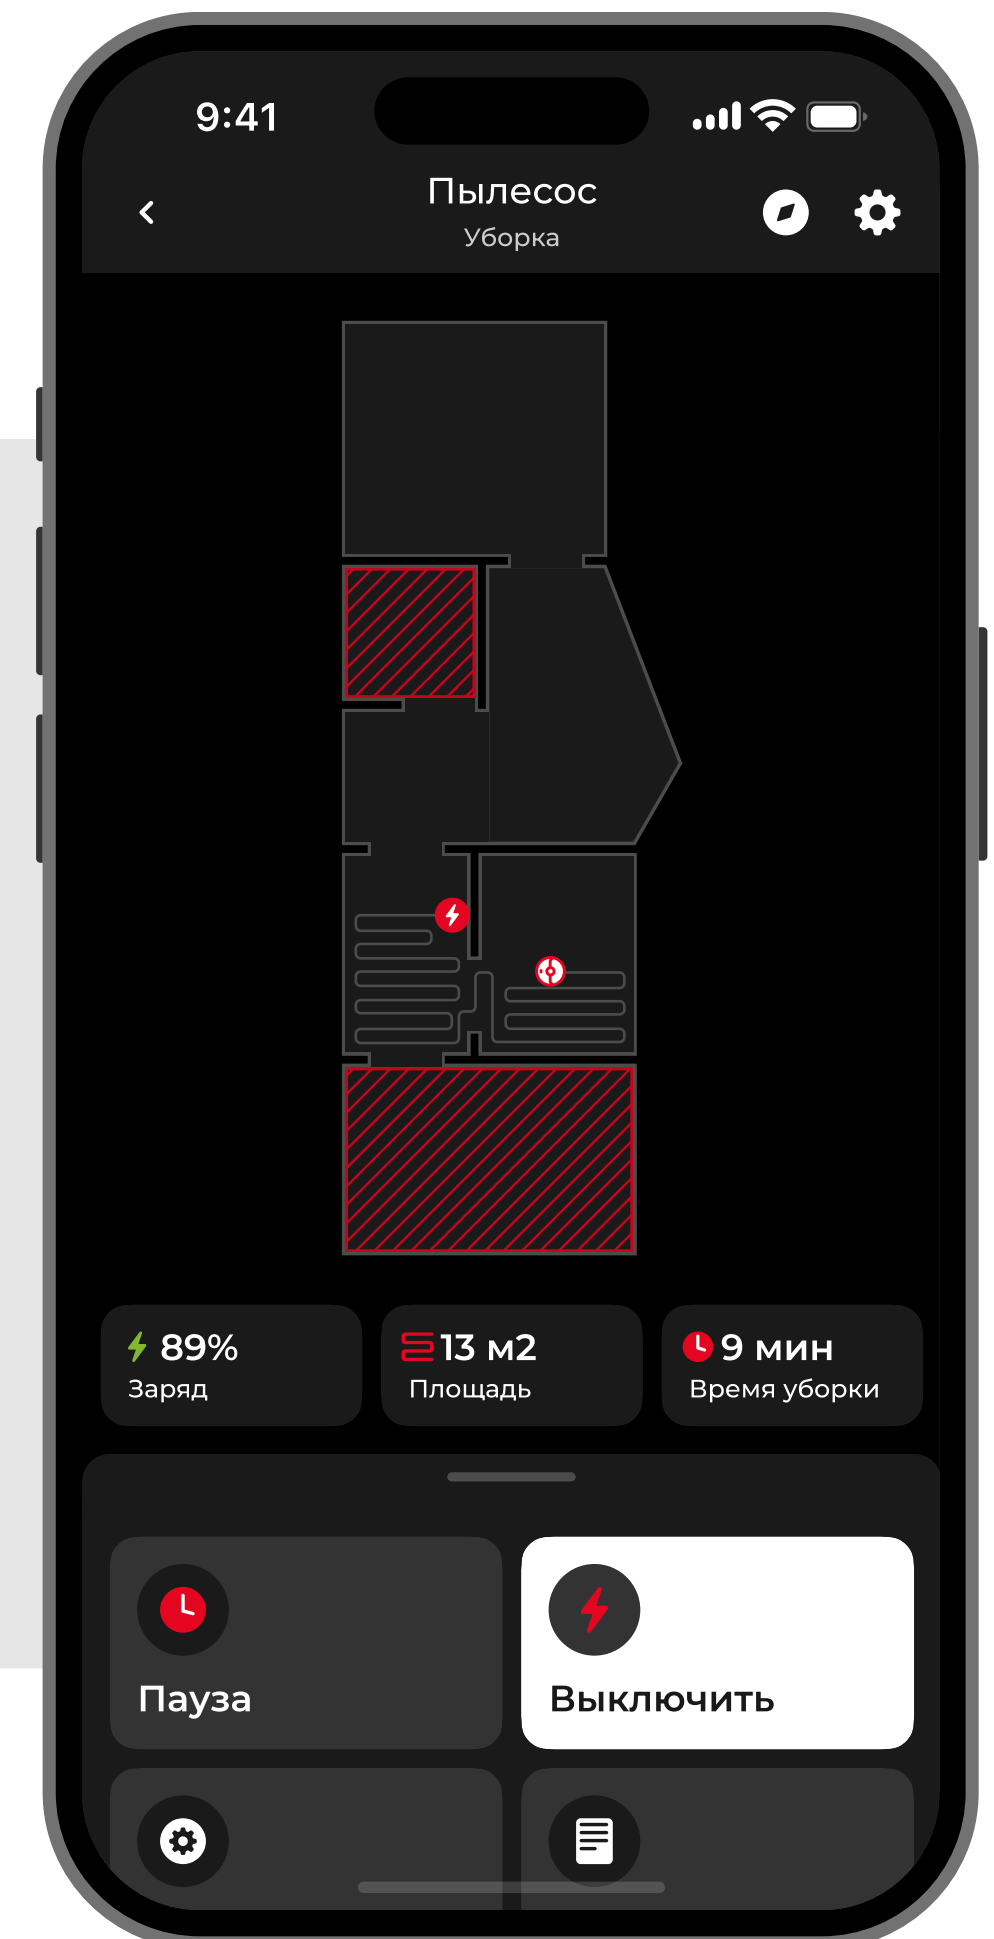

У каждого из 45 устройств есть нестандартные настройки. Мы учли все разнообразие и с нуля создали «язык общения» между мобильным приложением и бытовой техникой.