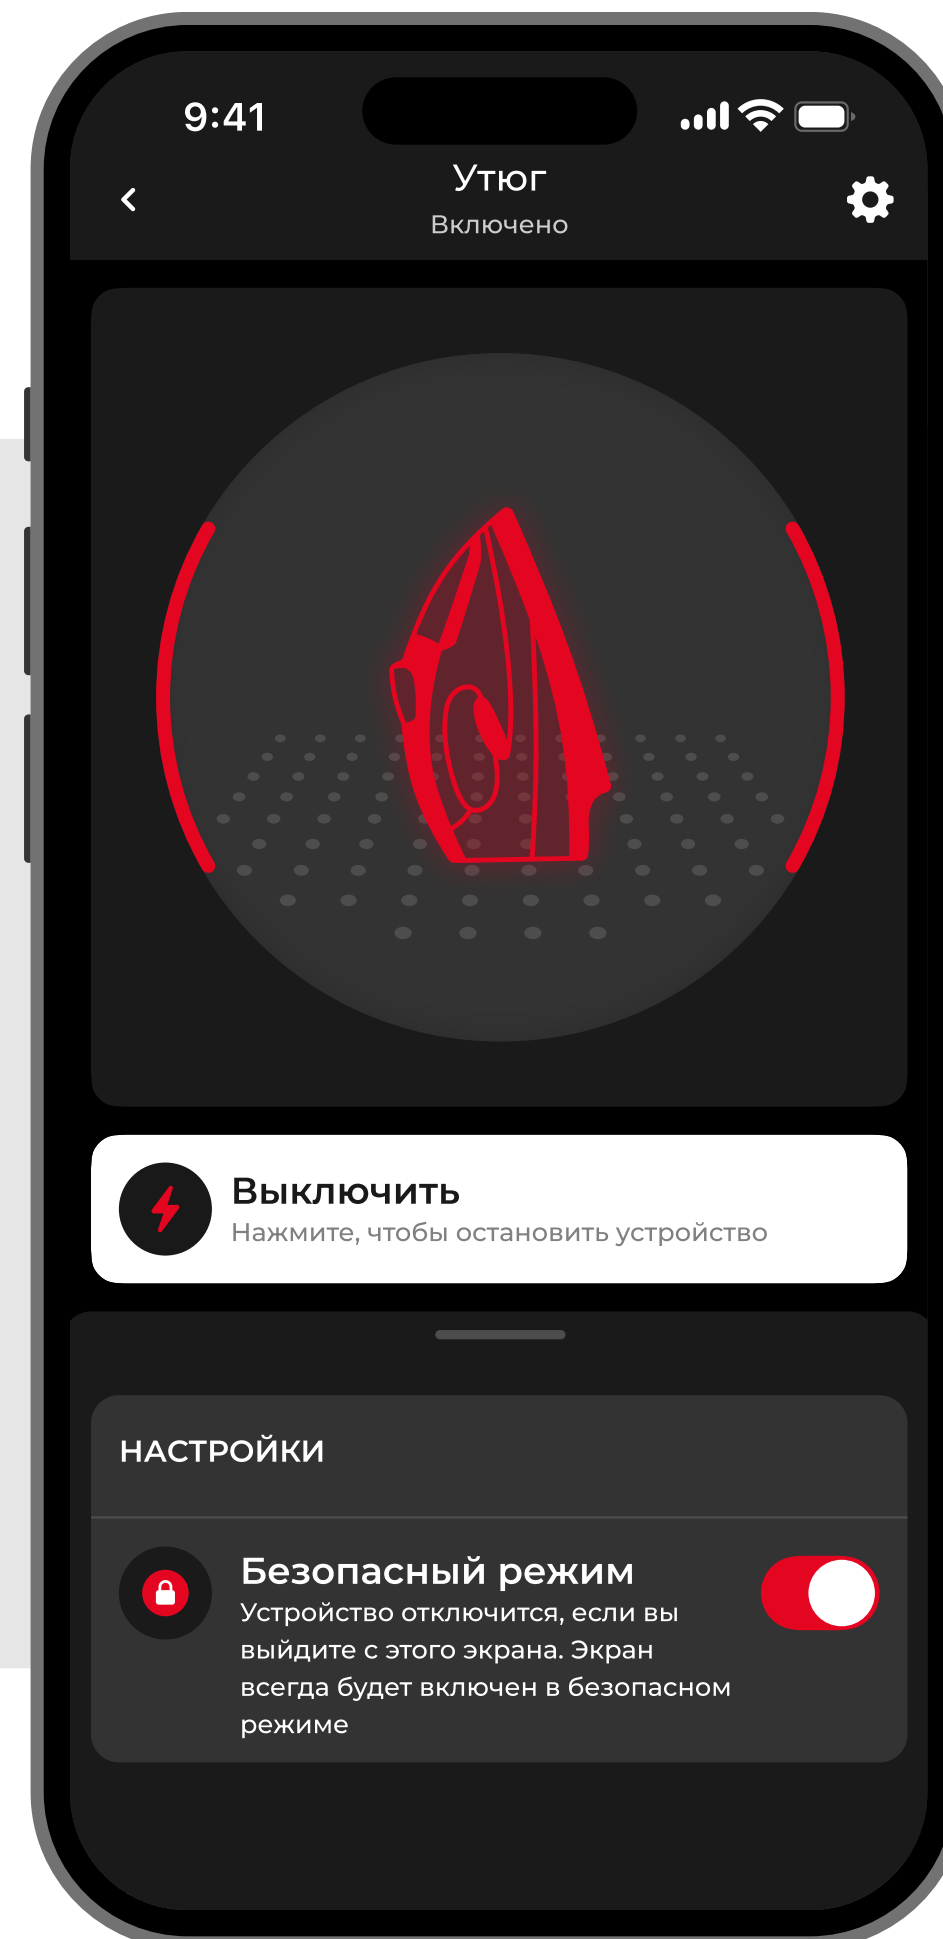

У каждого из 45 устройств есть нестандартные настройки. Мы учли все разнообразие и с нуля создали «язык общения» между мобильным приложением и бытовой техникой.